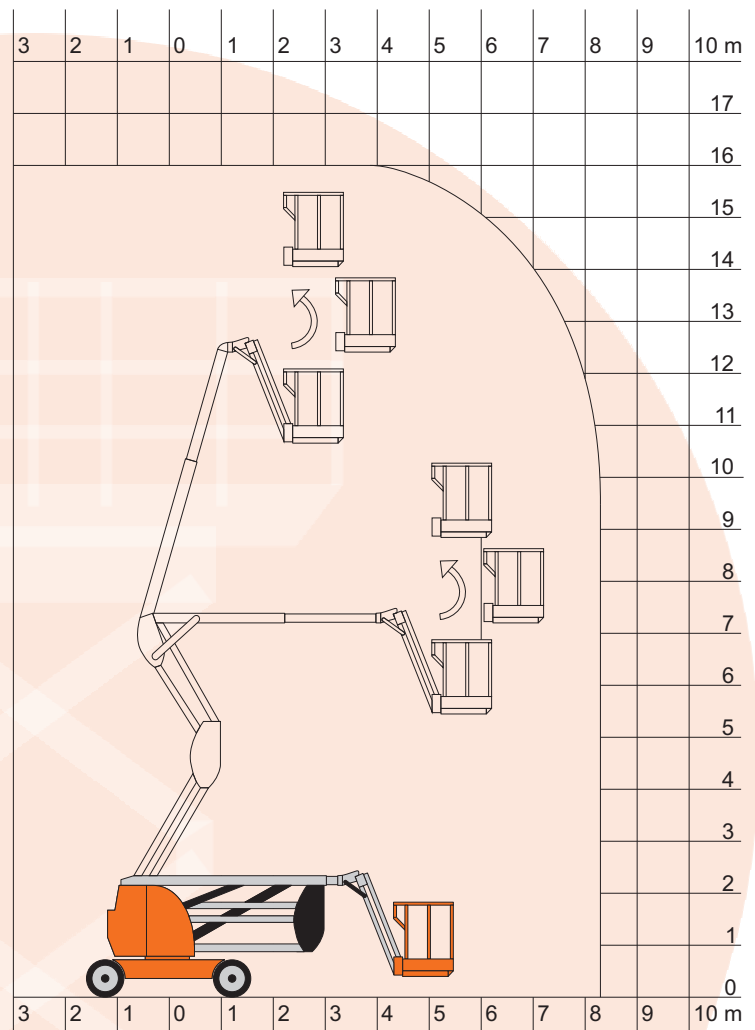

Selbstfahrende Gelenk- Teleskopbühne

Outdoor

Kapazitäten:

- Arbeitshöhen: 16m
- Plattformhöhen: 14m
- Maximale seitliche Reichweite: 8,3m
- Tragfähigkeit der Arbeitskorbs: 230kg
- Allradantrieb / Pendelachse
- Verbrennungsmotor

2,30 m

6,70 m