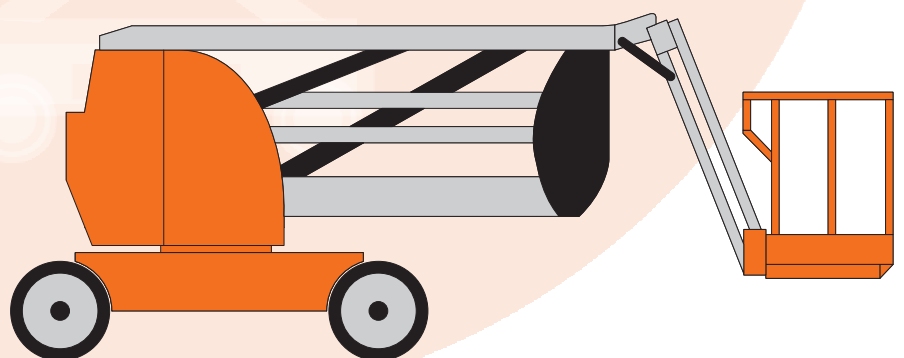

Selbstfahrende Gelenk- Teleskopbühne

Outdoor

Kapazitäten:

- Arbeitshöhen: 16m
- Plattformhöhen: 14m
- Maximale seitliche Reichweite: 8,3m
- Tragfähigkeit der Arbeitskorbs: 230kg
- Allradantrieb / Pendelachse
- Verbrennungsmotor

2,30 m

6,70 m