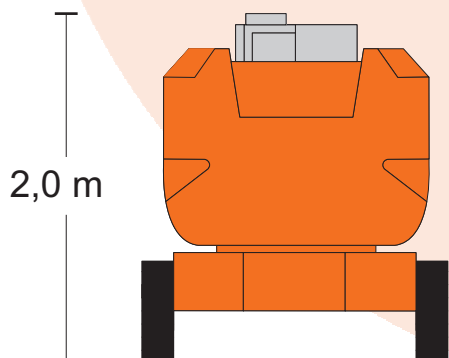

Selbstfahrende Gelenk- Teleskopbühne

Outdoor

Kapazitäten:

- Arbeitshöhen: 16m
- Plattformhöhen: 14m
- Maximale seitliche Reichweite: 8,3m
- Tragfähigkeit der Arbeitskorbs: 230kg
- Allradantrieb / Pendelachse
- Verbrennungsmotor

2,30 m

6,70 m