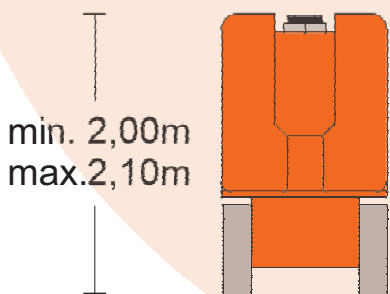

### Kapazitäten:

- Arbeitshöhen: 12m bis 17m
- Plattformhöhen: 10m bis 15m
- Maximale seitliche Reichweite: 7m bis 9,5m
- Tragfähigkeit der Arbeitskorbs: 200Kg bis 230kg
- Elektromotor

min. 1,20m  
max. 1,90m