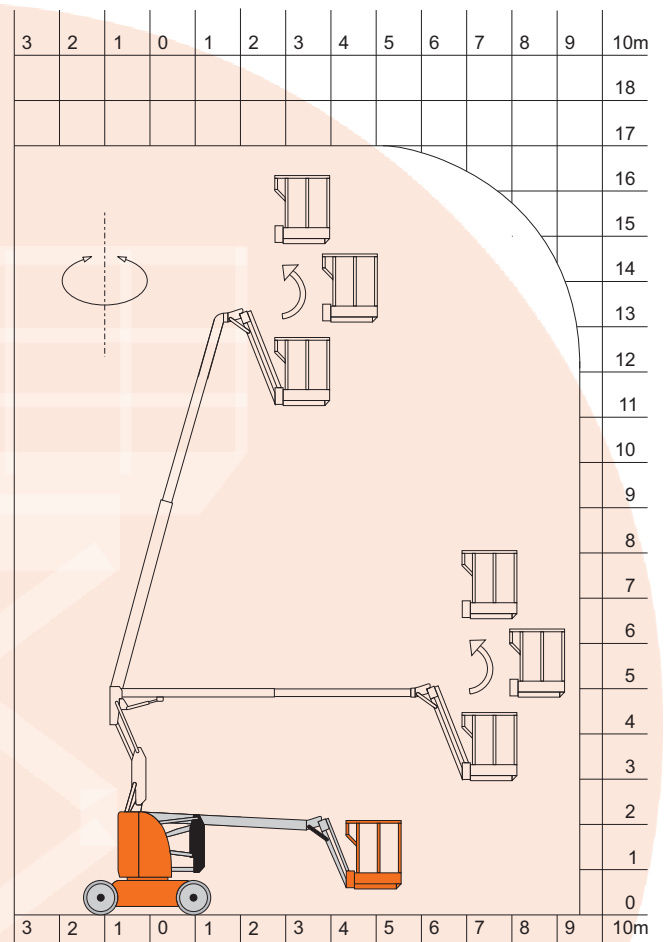

# Selbstfahrende Gelenk-Teleskopbühne

## Indoor

### Kapazitäten:

- Arbeitshöhen: 12m bis 17m
- Plattformhöhen: 10m bis 15m
- Maximale seitliche Reichweite: 7m bis 9,5m
- Tragfähigkeit der Arbeitskorbs: 200Kg bis 230kg
- Elektromotor

min. 1,20m  
max. 1,90m